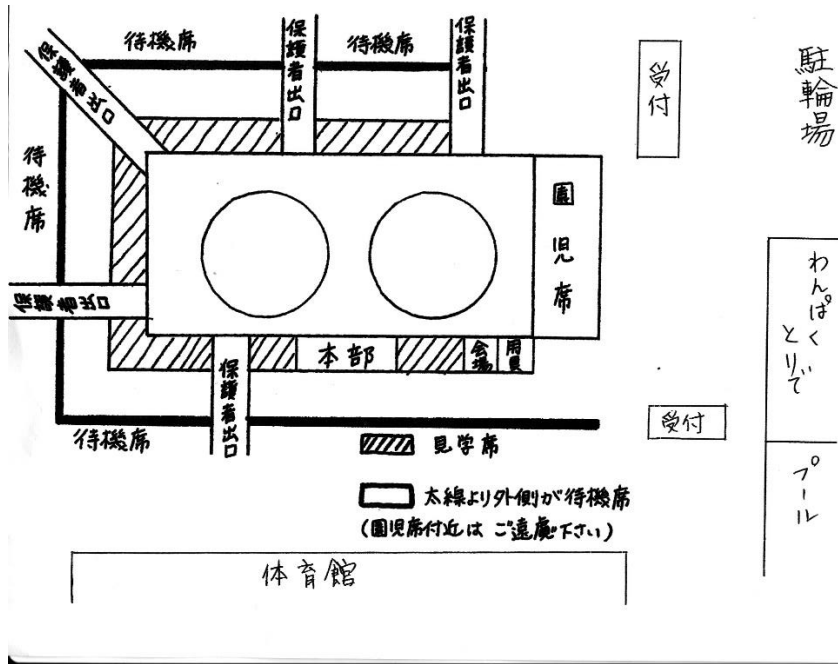

運動会未就園児かけっこ

運動会は本太小学校の校庭で行います。

未就園のお子様のかげっこは 10時00頃を予定しています。お越しの際は、安全対策のため受付カードをお渡ししますので受付テントまでお越しく下さい。幼稚園の様子を感じていただけたらと思います。お時間がございましたら、是非子どもたちの演技もご覧ください。

*お越しの際、近隣のスーパーなどへの駐車、駐輪はご遠慮下さい。校庭内にあります駐輪場をお願いいたします。