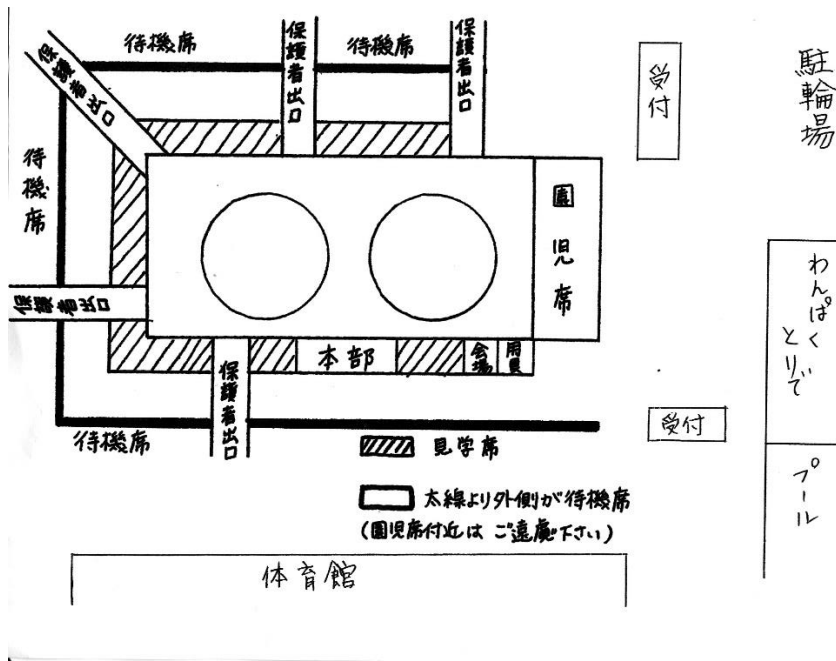

運動会未就園児かけっこ

運動会は本太小学校の校庭で行います。

未就園のお子様のかげっこは 10時30頃を予定しています。お越しの際は、安全対策のため受付カードをお渡ししますので受付テントまでお越しく下さい幼稚園の様子を感じていただけたと思います。お時間ございましたら、是非子どもたちの演技もご覧ください。

*お越しの際、近隣のスーパーなどへの駐車、駐輪はご遠慮下さい。校庭内にあります駐輪場をお願いいたします。